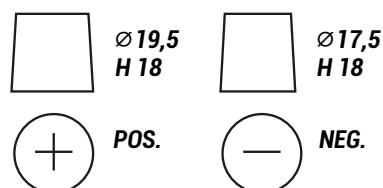

EFB

**LONG
LIFE
TECH**

Prestazioni

Tensione (V)	12V
Capacità (Ah)	80Ah
Corrente EN(A)	800A

Monoblocco

Base	B13
Polarità	DX
Coperchio	MF

Dimensioni

Lunghezza (mm)	315
Profondità (mm)	175
Altezza (mm)	190
Peso (kg)	22,00

Fissaggio

B13

Schema di collegamento

0

Tipologia dei terminali

1

V.1/2025