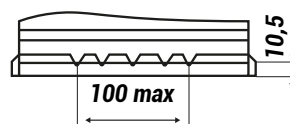

EFB

**LONG
LIFE
TECH**

Prestazioni

Tensione (V)	12V
Capacità (Ah)	80Ah
Corrente EN(A)	800A

Monoblocco

Base	B13
Polarità	DX
Coperchio	MF

Dimensioni

Lunghezza (mm)	315
Profondità (mm)	175
Altezza (mm)	190
Peso (kg)	22,00

Fissaggio

B13

Schema di collegamento

0

Tipologia dei terminali

1

V.1/2025